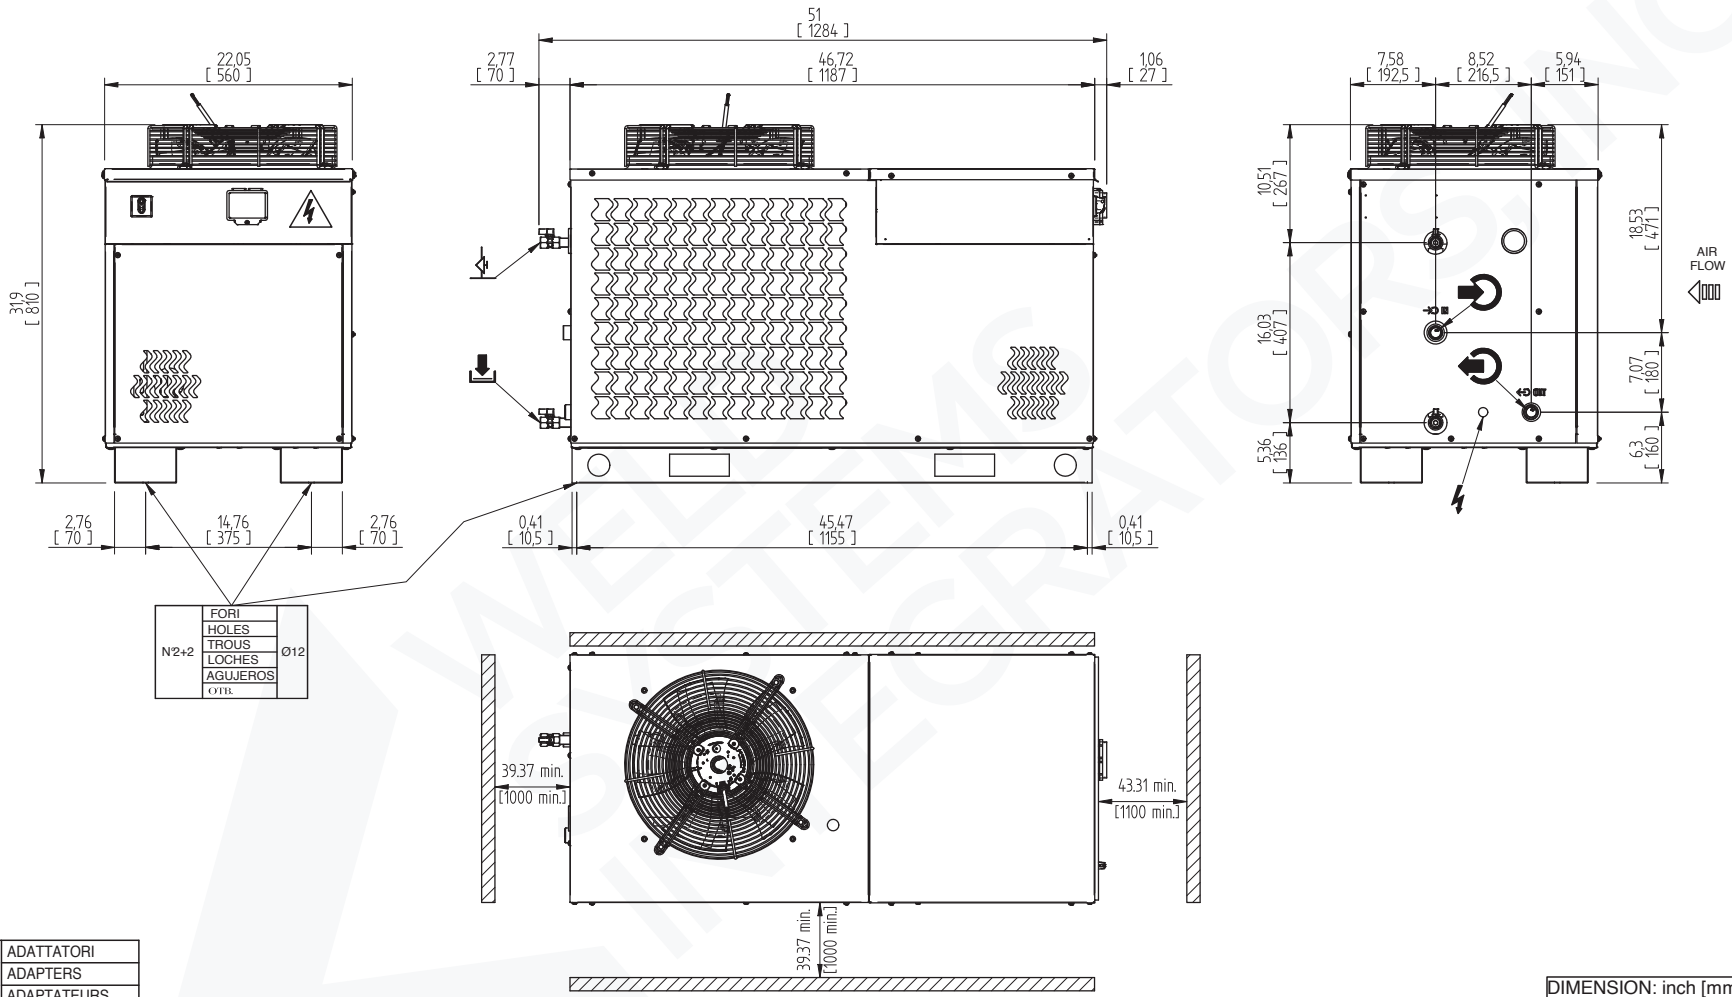

# TAevo TECH 015 - 020 UL ventilatori assiali - axial fans

*	ADATTATORI
	ADAPTERS
	ADAPTATEURS
	ADAPTERS
	ADAPTADORES
	адаптеры

Rp 3/4" UNI EN 10226-1	3/4" F NPT *	Rp 3/4" UNI EN 10226-1	3/4" F NPT *
<b>IN</b> ↻	INGRESSO ACQUA WATER INLET ENTREE D'EAU WASSEREINTRITT ENTRADA DE AGUA ВХОД ВОДЫ	<b>OUT</b> ↻	USCITA ACQUA WATER OUTLET SORTIE D'EAU WASSERAUSTRITT SALIDA DE AGUA ВЫХОД ВОДЫ

<b>AE</b> ⚡	ALIMENTAZIONE ELETTRICA POWER SUPPLY ALIMENTATION ELECTRIQUE ELEKTROANSCHLUB ALIMENTACION ELECTRICA НАПРЯЖЕНИЕ ПИТАНИЯ
----------------	---

DIMENSION: inch [mm]